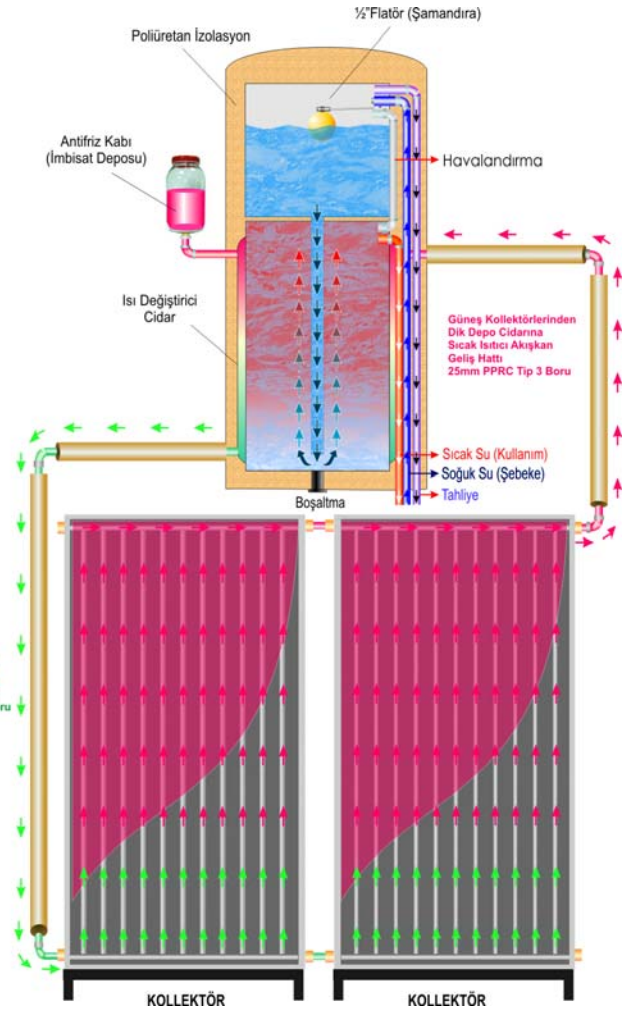

Kapadokya Sistemler

FM 81181

Teknik Özellikleri

| | 180 K | 240 K | 300 K | 180+180 K |
|-----------------------|-------------|-------------|-------------|-------------|
| Depo Ebadı | 625x1380 mm | 625x1530 mm | 750x1455 mm | 750x1455 mm |
| Sıcak Su Hacmi | 180 Litre | 240 Litre | 300 Litre | 180 Litre |
| Soğuk Su Hacmi | 75 Litre | 75 Litre | 100 Litre | 180 Litre |