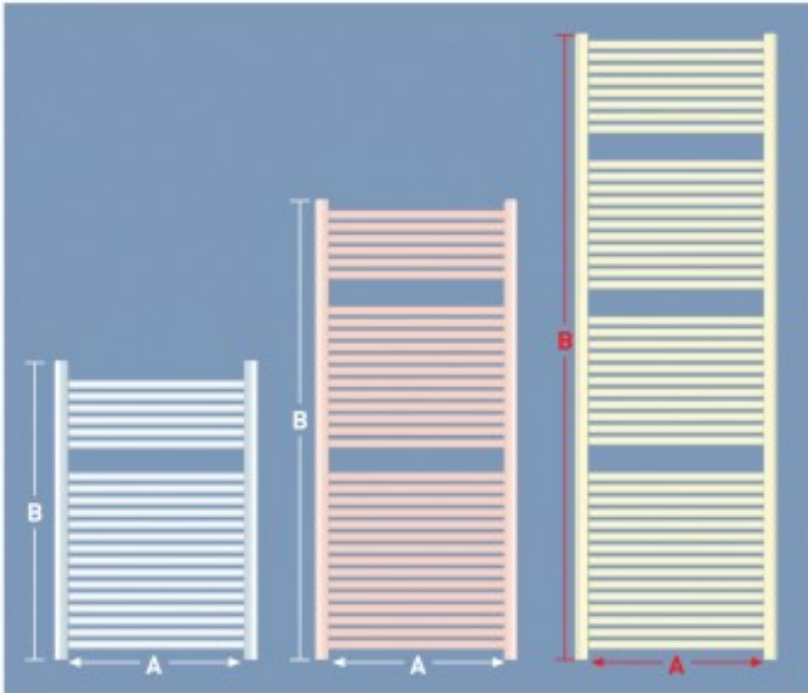

Decoline Havlupan

Decoline

FM 81181

	A	B	C	WATT
SP 501	500	802	580	670
SP 502	500	1214	580	843
SP 503	500	1760	580	1060
SP 601	600	802	680	684
SP 602	600	1214	680	1013
SP 603	600	1760	680	1275
SP 701	700	802	780	698
SP 702	700	1214	780	1180
SP 703	700	1760	780	1490